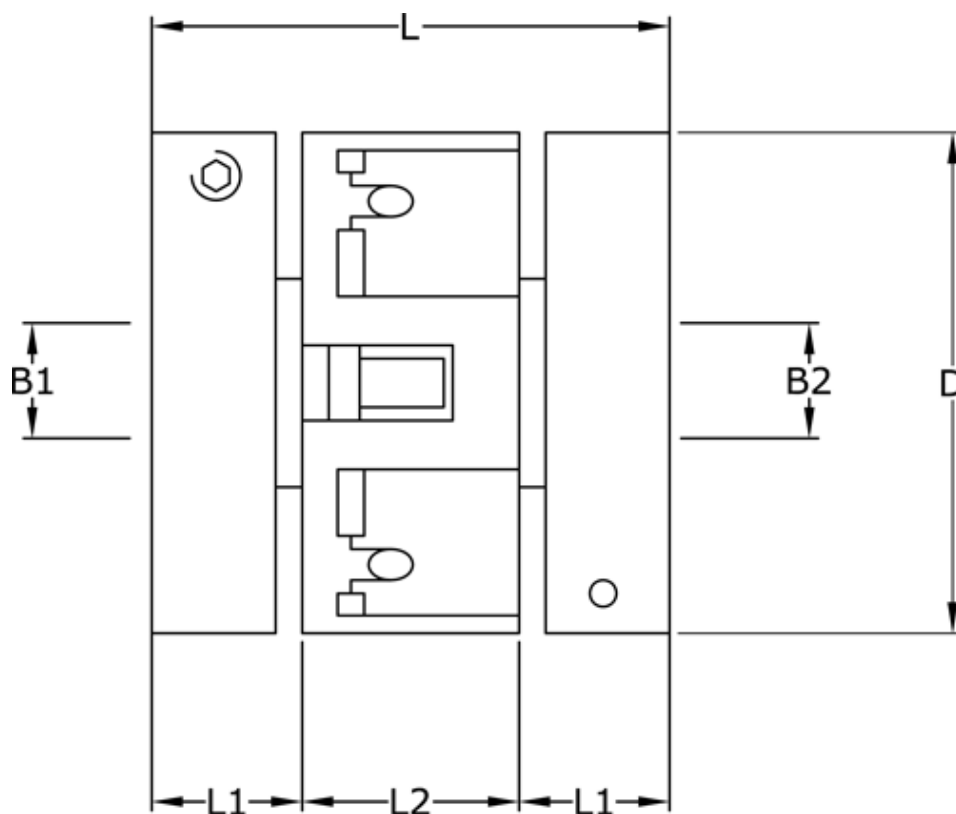

Varenummer: 3322207272828  
Beskrivelse: Uni-Lat kobling str. 207.27.28.28  
med klemnav, boring 8/8 mm

## Mål

B1	= 8
B2	= 8
D	= 27
L	= 25.4
L1	= 9.3
L2	= 6.9
Skrue	= M3